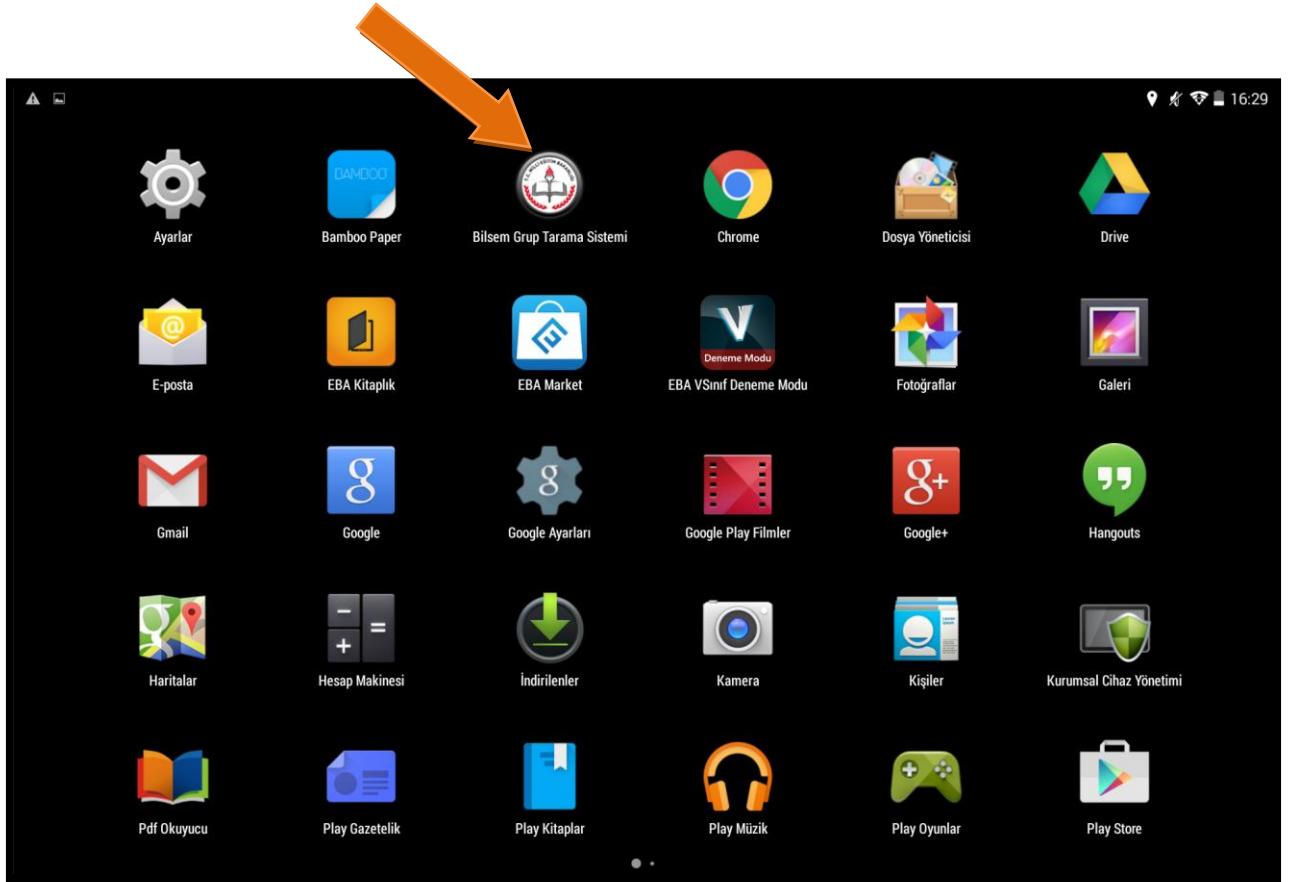

ÖNEMLİ: Yüklenen "Bilsem Grup Tarama Sistemi" uygulaması tablet bilgisayar internete bağlanarak bir kere çalıştırılmalıdır. Hangi IP den veya internet bağlantısından bağlandığı önemli değildir. Ancak uygulamanın yapılacağı tarihlerde sisteme girilen IP üzerinden sistem açılacaktır.