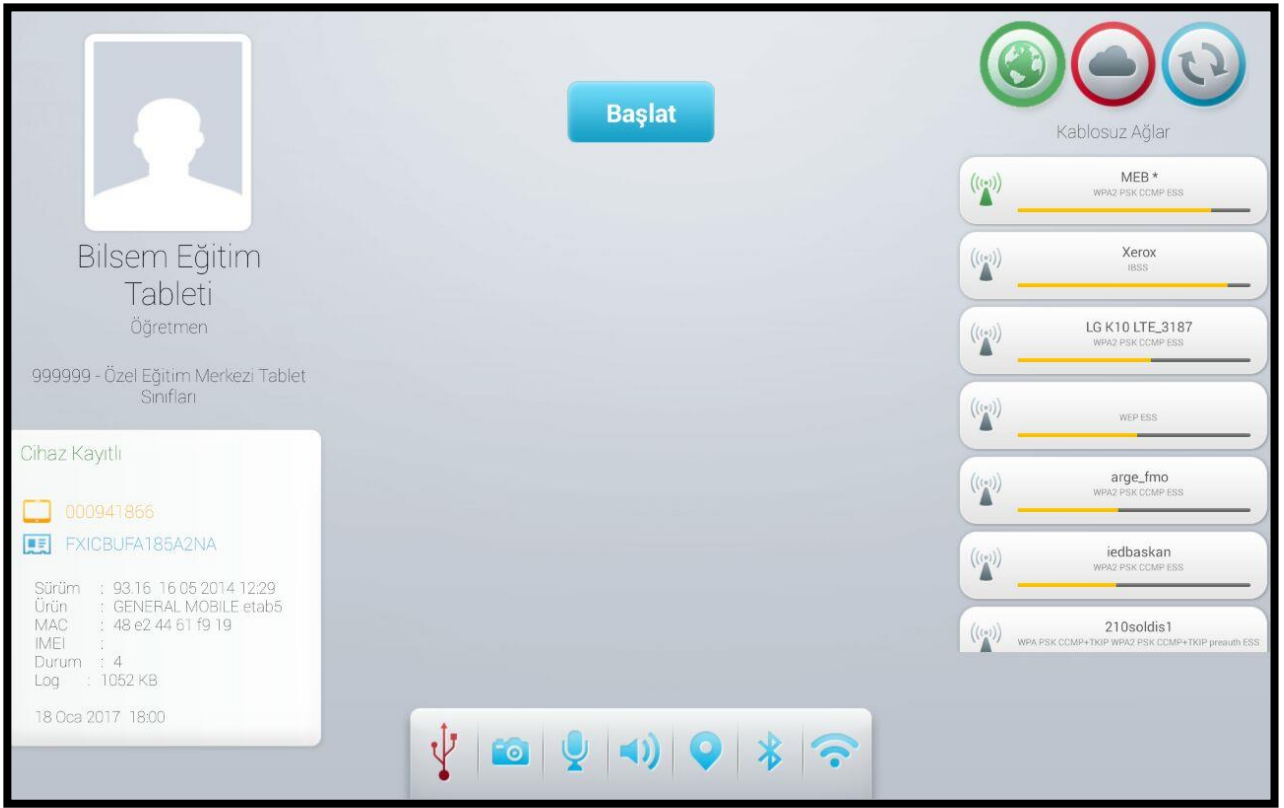

5. AŞAMA

- Tablet bilgisayarın aktivasyon işlemi tamamlanmıştır. “Başlat” butonuna tıklayın ve uygulama ekranı açılacaktır.