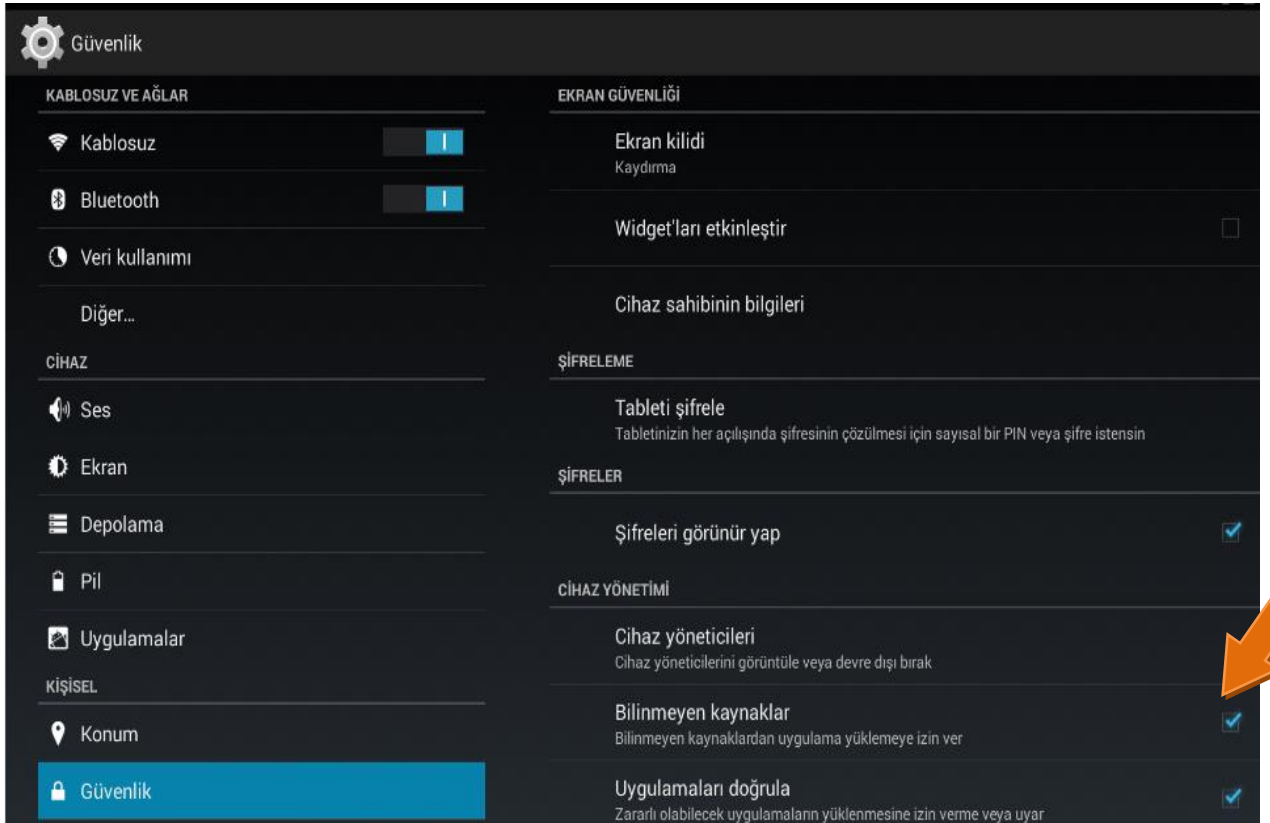

MDM'siz Tablet Bilgisayarlar İçin Yapılacak Çalışma:

- Öncelikle tablet bilgisayarların çalışıp çalışmadığını kontrol ediniz.
- Tabletleri şarj ediniz ve her gün uygulamaya başlarken tablet bataryalarının tam dolu olduğundan emin olunuz.

1. AŞAMA

“Bilsem Grup Tarama Sistemi” Google Playstore uygulaması olmadığı için mevcut ayarlarla yükleme yapılamamaktadır. Yükleme yapmak için “Ayarlar”, “Güvenlik”, “Bilinmeyen Kaynaklar”ı aktif hale getiriniz.