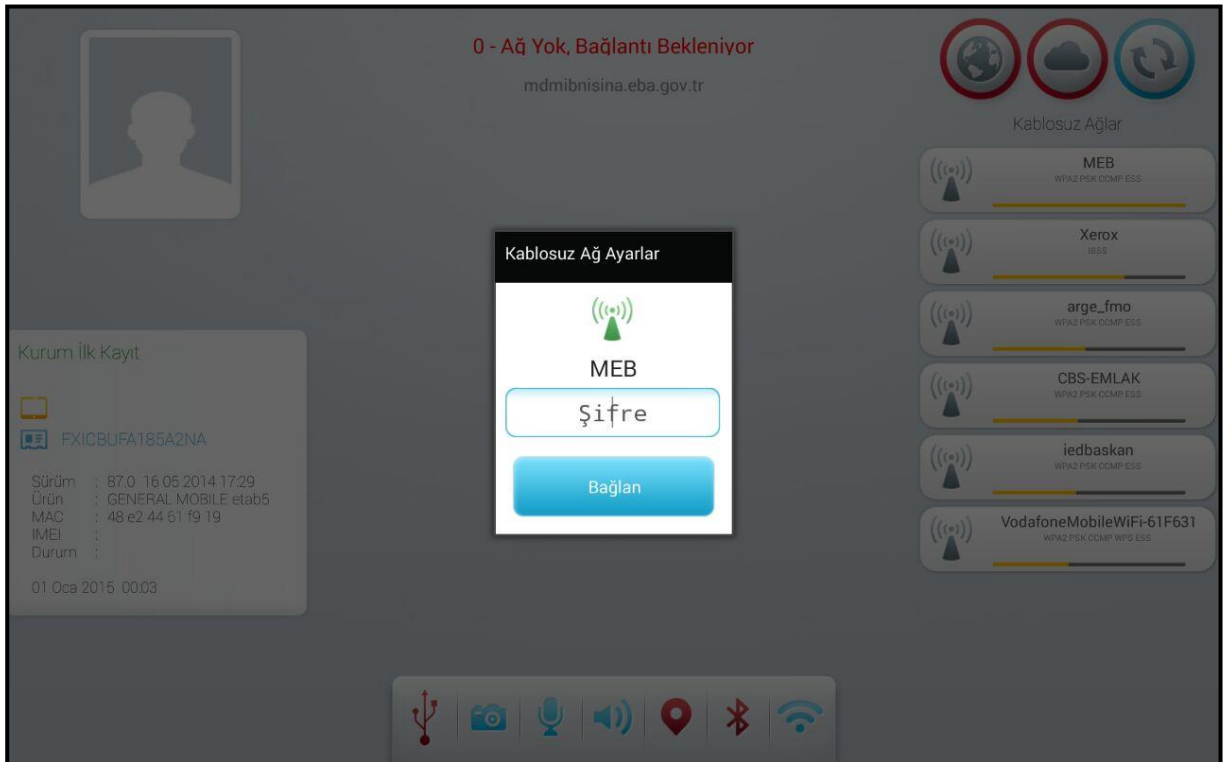

TABLETLERİ BİLSEM GRUP TARAMA UYGULAMASINA HAZIR HALE GETİRMEK İÇİN YAPILACAK İŞLEMLER

2016-2017 eğitim öğretim yılında bilim ve sanat merkezlerine öğrenci seçim süreci bilindiği üzere tablet bilgisayarlar üzerinden yapılacaktır. Bu süreçte kullanılacak tablet bilgisayarlar iki farklı versiyondan (MDM'li ve MDM'siz) oluşmaktadır. İki farklı versiyon için ön hazırlık çalışması farklı şekilde olacaktır.

MDM'li Tablet Bilgisayarlar İçin Yapılacak Çalışma:

- Öncelikle tablet bilgisayarların çalışıp çalışmadığını kontrol ediniz.
- Tabletleri şarj ediniz ve her gün uygulamaya başlarken tablet bataryalarının tam dolu olduğundan emin olunuz.

1. AŞAMA

- Grup tarama uygulaması sürecinde kullanılacak tüm MDM'li tablet bilgisayarları açık konuma getirip, internet bağlantısını aktifleştirin.
- Tablet bilgisayarlar internete bağlanmaz ise kapatıp açın.

ÖNEMLİ: Tablet bilgisayarların aktivasyonu sürecinde internet bağlantısı için herhangi bir wi-fi bağlantısı kullanılabilir.