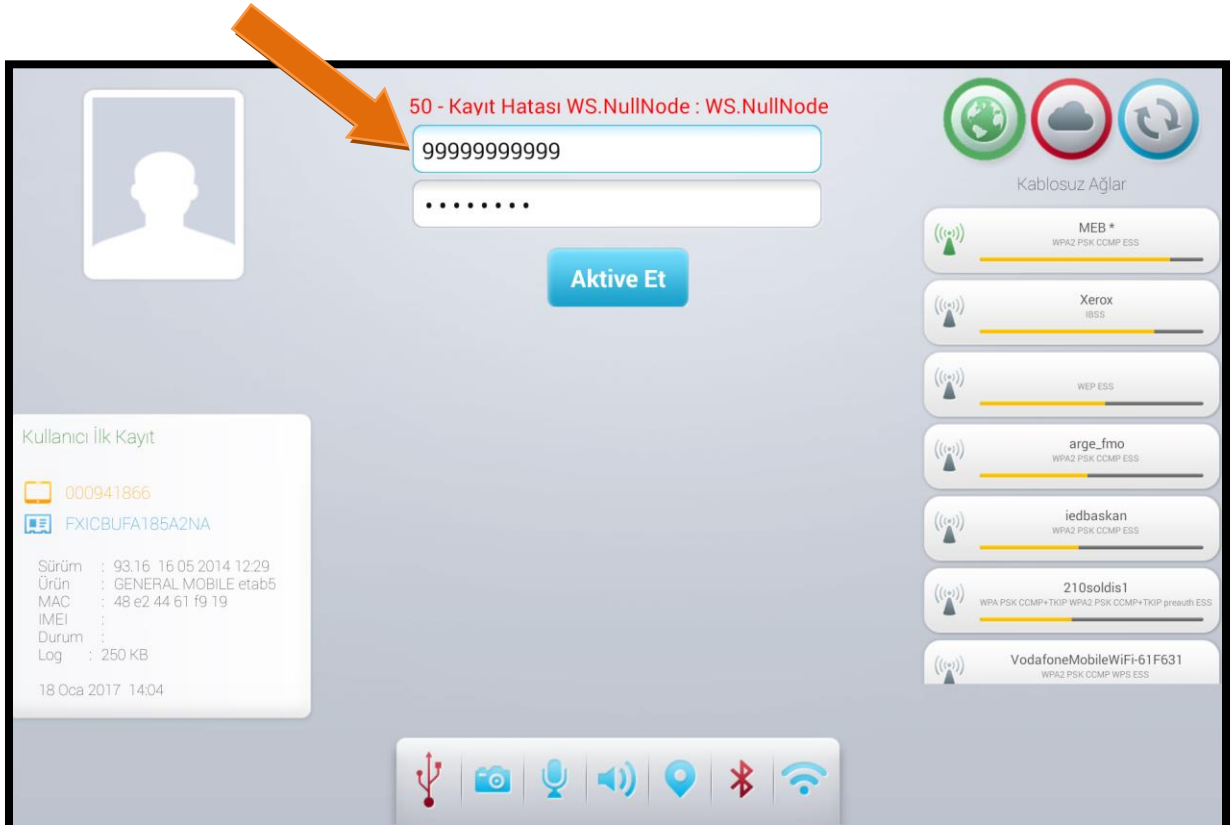

ÖNEMLİ: Tablet bilgisayarların aktivasyonu sürecinde internet bağlantısı için herhangi bir wi-fi bağlantısı kullanılabilir.

2. AŞAMA

- Şekilde gösterildiği üzere, tablet bilgisayarlar internete bağlandıktan sonra ekrana ID numarası gelecektir.
- Belirtilen tarihe kadar, grup tarama uygulamasında kullanılacak tüm tablet bilgisayarlar (asıl ve yedek) ID numarasının gelmesi zorunludur.
- ID numarası ekranda görüldükten sonra tablet bilgisayarları kapatabilirsiniz.

ÖNEMLİ: 1. ve 2. aşama işlemleri 24 Ocak 2017 tarihi mesai bitimine kadar bitirilmelidir.

25.01.2017 Tarihinden Sonra Yapılacak İşlemler (YEĞİTEK tarafından ID numaraları sisteme işlendikten sonra)

3. AŞAMA

ÖNEMLİ: Bu aşamaya başlanmadan önce 1. ve 2. aşama işlemlerinin tamamen bitirilmiş olması gerekmektedir.

- Tablet bilgisayarları açın ve internet bağlantısını aktif hale getirin.
- Kullanıcı kodu (9999999999) ve şifre (12345678) girin ve “Aktive Et” butonuna basın.
- Bu aşamada “yenile” butonuna ve “aktive et” butonuna 2-3 dakika arayla basmak gereklidir.
- Ekranı gelen hata uyarılarını dikkate almayın.
- Güncellemelerin yüklenmesi açısından bu süreç içerisinde 6-7 dakika arayla tablet bilgisayarı kapatıp açmak gereklidir.