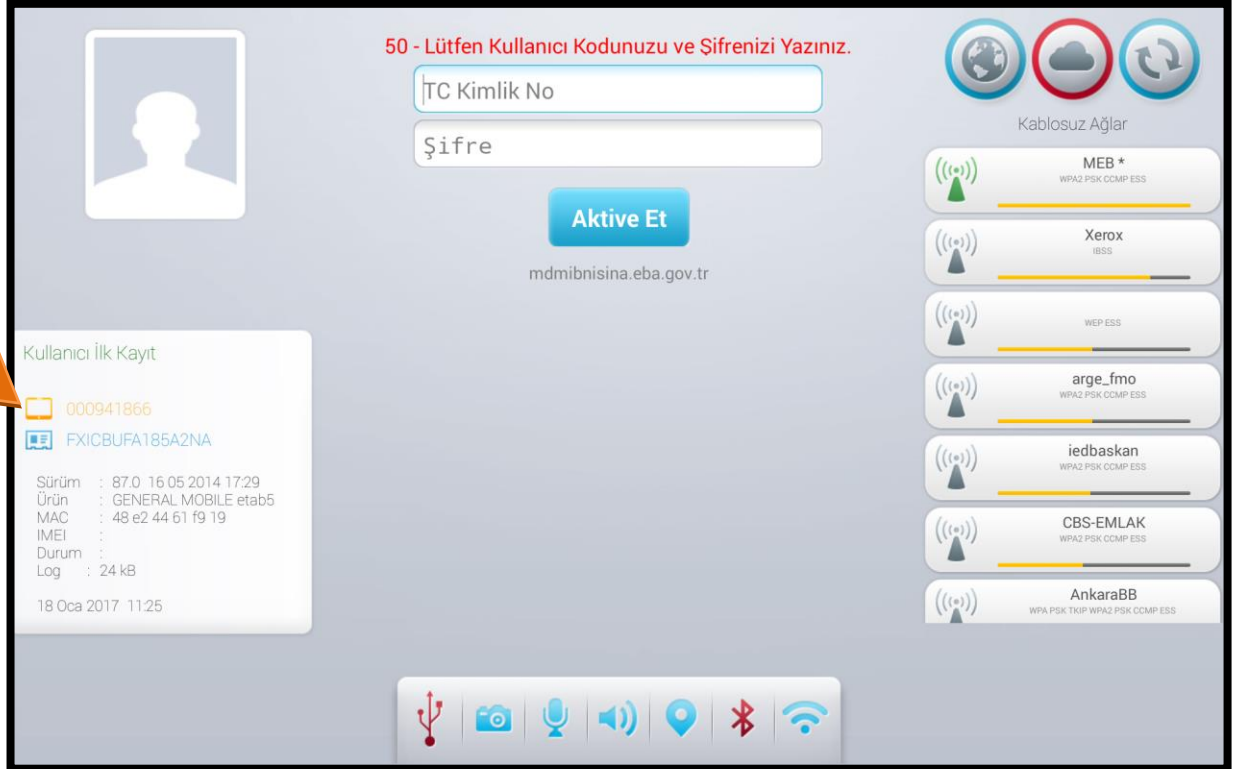

2. AŞAMA

- Şekilde gösterildiği üzere, tablet bilgisayarlar internete bağlandıktan sonra ekrana ID numarası gelecektir.
- Belirtilen tarihe kadar, grup tarama uygulamasında kullanılacak tüm tablet bilgisayarlar (asıl ve yedek) ID numarasının gelmesi zorunludur.
- ID numarası ekranda görüldükten sonra tablet bilgisayarları kapatabilirsiniz.

ÖNEMLİ: 1. ve 2. aşama işlemleri 24 Ocak 2017 tarihi mesai bitimine kadar bitirilmelidir.