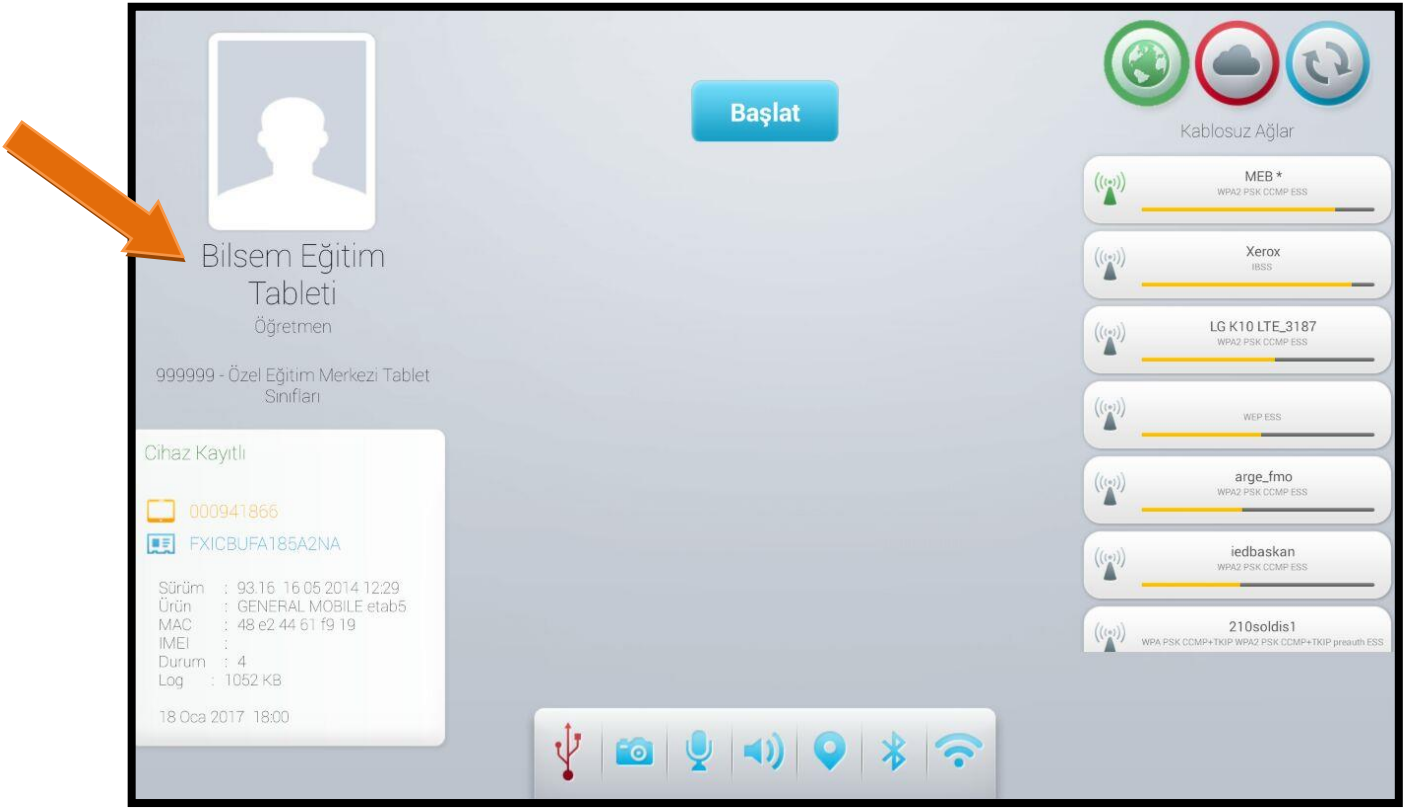

4. AŞAMA

Yukarıdaki işlemler bittikten sonra (tablet bilgisayarın ve internetin durumuna göre 15-60 dakika arası sürmektedir) aşağıdaki görüntü ekrana gelecektir. Ekranın sol üst köşesinde "BİLSEM Eğitim Tableti" ibaresi kesinlikle görülmelidir.