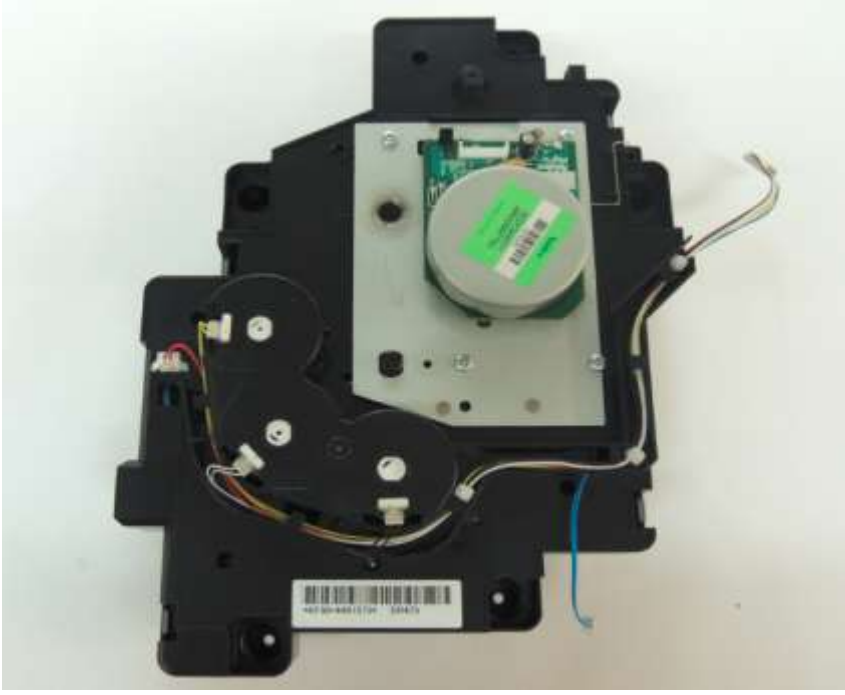

KYOCERA FS-6530MFP AÇIKLAYICI BİLGİLER

TK-475 TONER

Basılı Materyalde
görüntünün oluşmasını
sağlayan kuru tozudur.

MK-475 MAINTANENCE KIT

Cihazın ömürlü
parçalarının içinde
bulunduğu bakım kitidir.

MK-470

DP/MAINTANENCE KIT

Cihazın üzerinde bulunan doküman çoklu besleme ünitesinin dökümanları alma lastiklerinin bulunduğu bakım kitidir.

2K394190 PARTS

MOTOR LIFT

Kağıtların konulduğu kaset ünitesini kağıt alma lastiklerinin seviyesine getirip hazır duruma geçiren asansör görevi gören motor ünitesidir.

**2MW94060 PARTS
MAIN PWB ASSY**

Tüm kontrol mekanizmasını üzerinde bulunduran ve komutları veren cihazın ana elektronik kartıdır.

**2K393071
LK-475 LASER**

Görüntünün oluşması için var olan sanal görüntünün oluşmasını sağlayan parçadır.

DR-475 Dişli Ünitesi

Cihazda bulunan mekanik aksamın hareket etmesini sağlayan parçadır.

3M802020 LEFT HINGE

Cihazın üzerinde bulunan çoklu kağıt besleme ünitesinin cihaz üzerinde durmasını sağlayan parçadır.